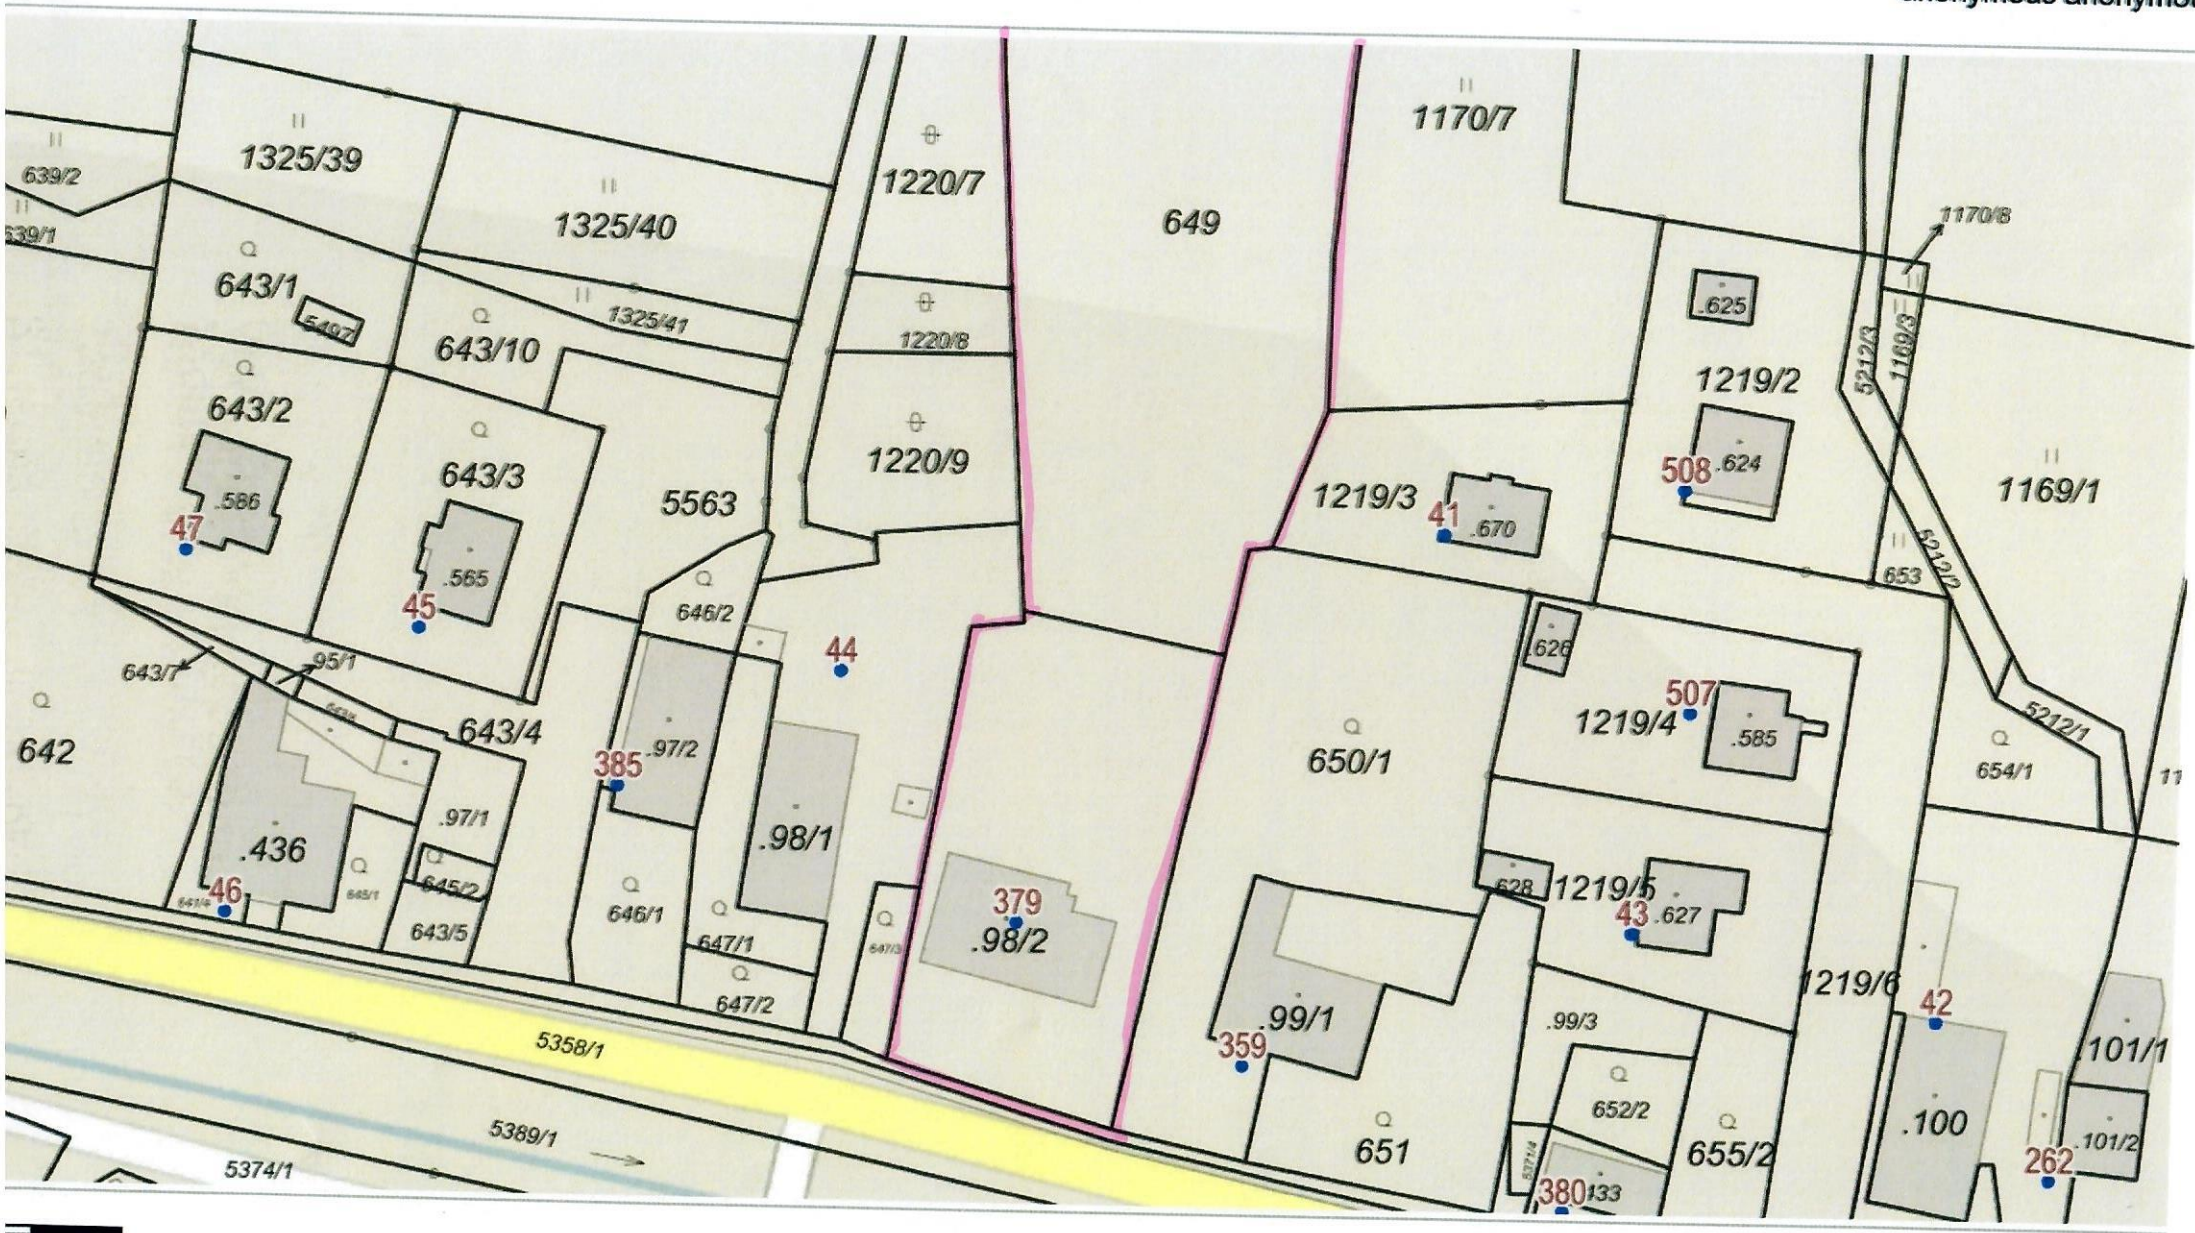

Příloha č. 2

Veřejné prostranství graficky vyznačené na mapě

v k.ú. Jindřichov ve Slezsku:

List č. 1-7

- 1. přilehlé parcely před ZŠ čp. 457, velké a malé hřiště, před prodejnou potravin čp. 296 a před MŠ čp. 506
- 2. přilehlé parcely před a za domem služeb čp. 379
- 3. přilehlé parcely před obecním úřadem
- 4. přilehlé parcely kolem společenského domu čp. 191
- 5. přilehlé parcely kolem kulturního domu Eden čp. 277
- 6. část ppč. 5367 před zámkem
- 7. přilehlá parcela před obytným domem čp. 232

Přílehlé parcely před ZŠ čp. 457, velké a malé hřiště, před prodejnou potravin čp. 296 a před MŠ čp. 506

4.3.202

anonymous anonymou

U ŠRAFOVÁNÍ SE JEDNÁ O ČÁSTI PARCEL

50 m

1 : 1 40

10 m

1:47

Přílehlé parcely před a za domem služeb čp. 379

4.3.202

anonymous anonymou

20 m

1 : 94

3.

Přilehlé parcely kolem společenského domu čp. 191

4.3.202

anonymous anonymou

20 m

U ŠRAFOVÁNÍ SE JEDNA' O ČÁSTI PARCEL

1:80

4.

Přilehlé parcely před kulturním domem "EDEN" čp. 277

4.3.202

anonymous anonymou