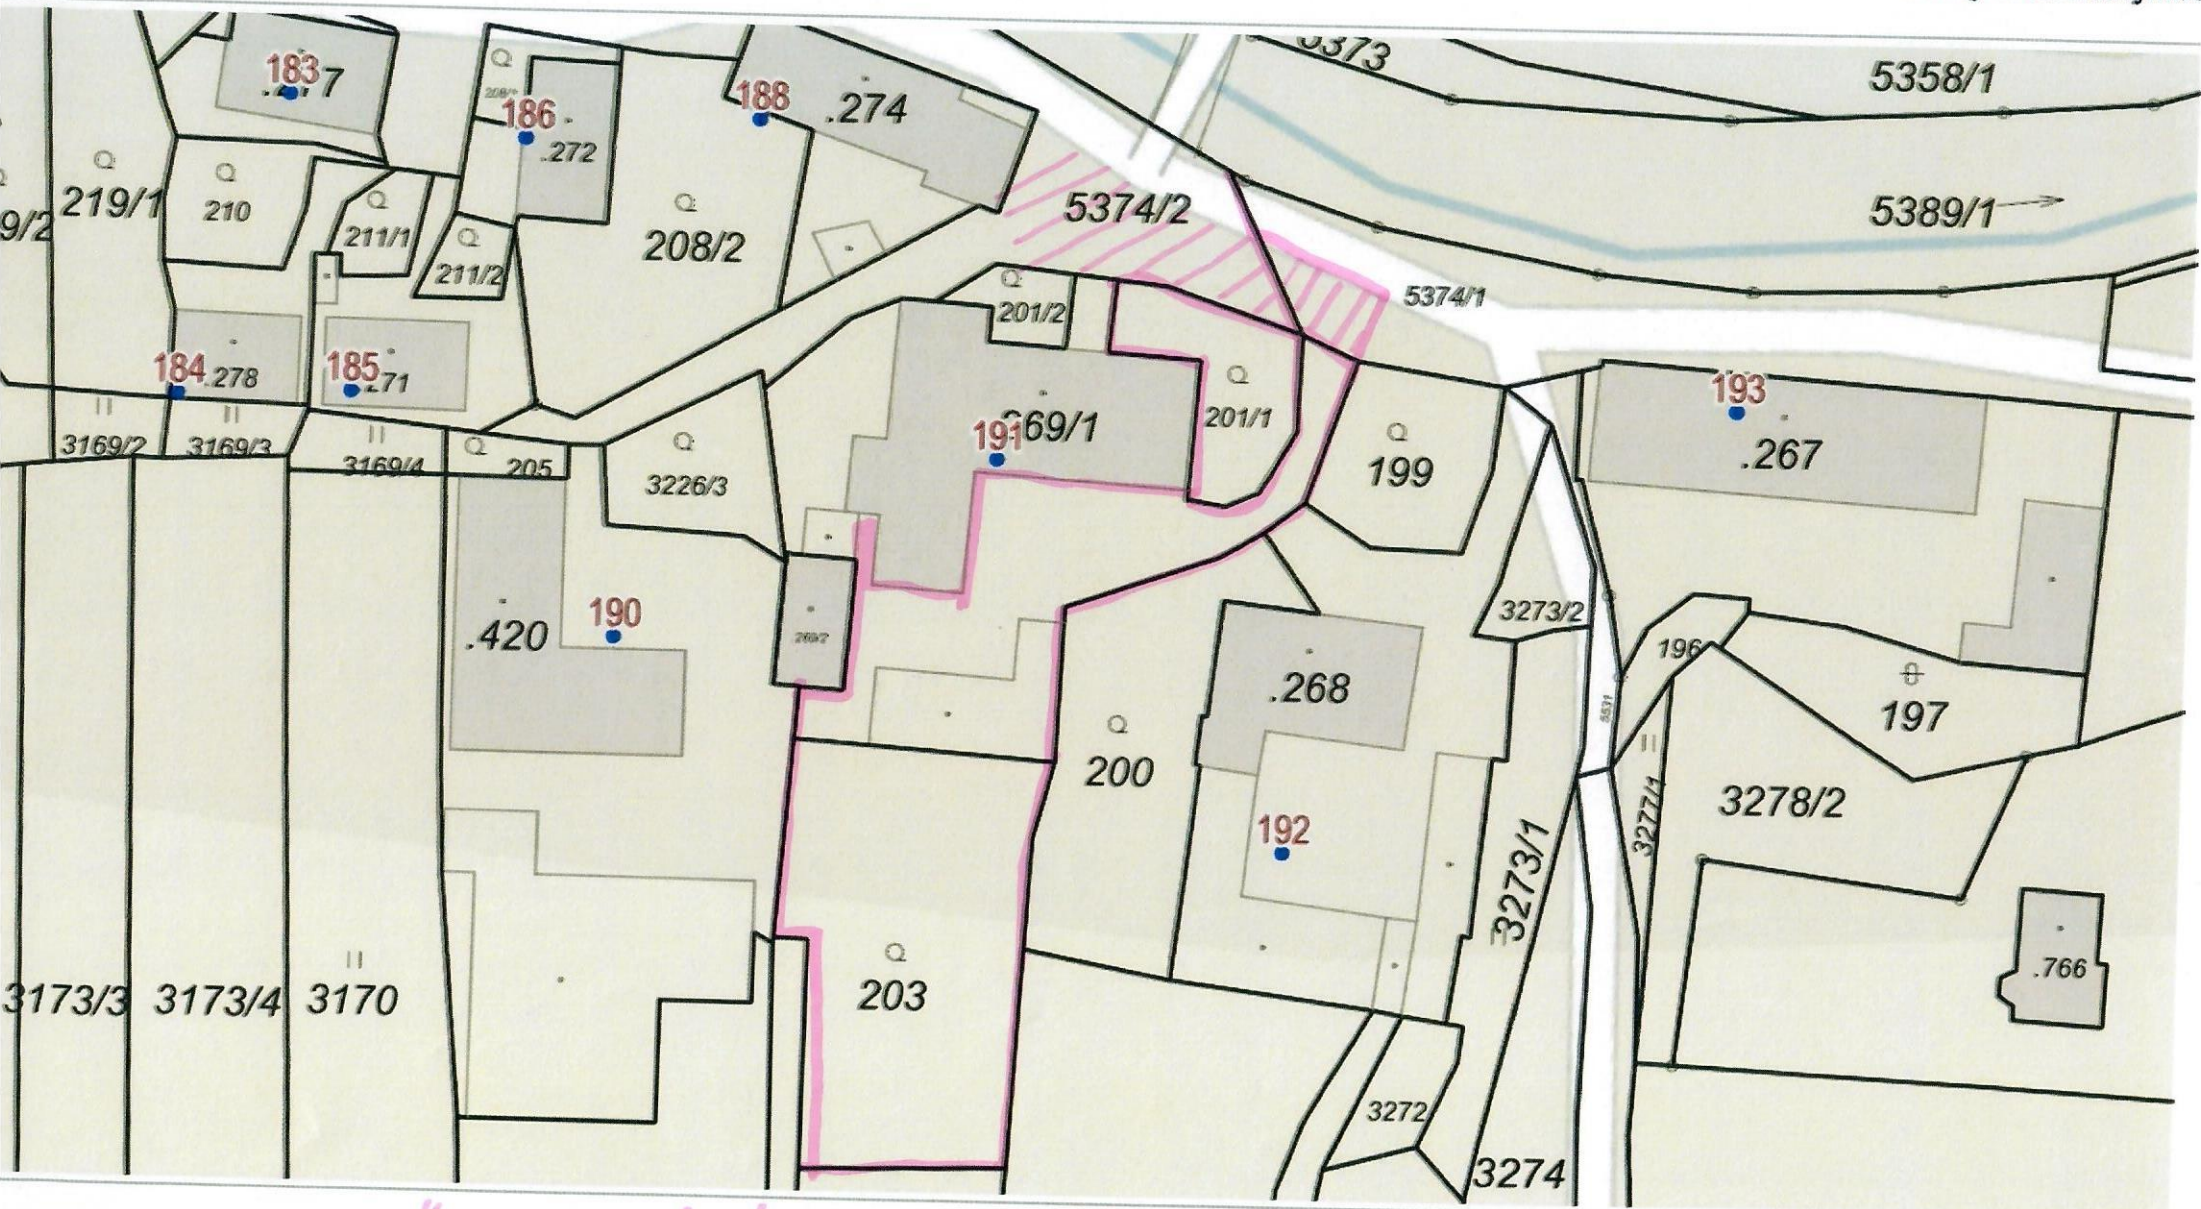

Příloha č. 2

Veřejné prostranství graficky vyznačené na mapě

v k.ú. Jindřichov ve Slezsku:

List č. 1-7

- 1. přilehlé parcely před ZŠ čp. 457, velké a malé hřiště, před prodejnou potravin čp. 296 a před MŠ čp. 506
- 2. přilehlé parcely před a za domem služeb čp. 379
- 3. přilehlé parcely před obecním úřadem
- 4. přilehlé parcely kolem společenského domu čp. 191
- 5. přilehlé parcely kolem kulturního domu Eden čp. 277
- 6. část ppč. 5367 před zámkem
- 7. přilehlá parcela před obytným domem čp. 232

Přílehlé parcely před ZŠ čp. 457, velké a malé hřiště, před prodejnou potravin čp. 296 a před MŠ čp. 506

4.3.202

anonymous anonymou

U ŠRAFOVÁNÍ SE JEDNÁ O ČÁSTI PARCEL

50 m

1 : 1 40

10 m

1:47

Přílehlé parcely před a za domem služeb čp. 379

4.3.202

anonymous anonymou

20 m

1 : 94

3.

Přilehlé parcely kolem společenského domu čp. 191

4.3.202

anonymous anonymou

20 m

U ŠRAFOVÁNÍ SE JEDNA' O ČÁSTI PARCEL

1:80

4.

Přilehlé parcely před kulturním domem "EDEN" čp. 277

4.3.202

anonymous anonymou