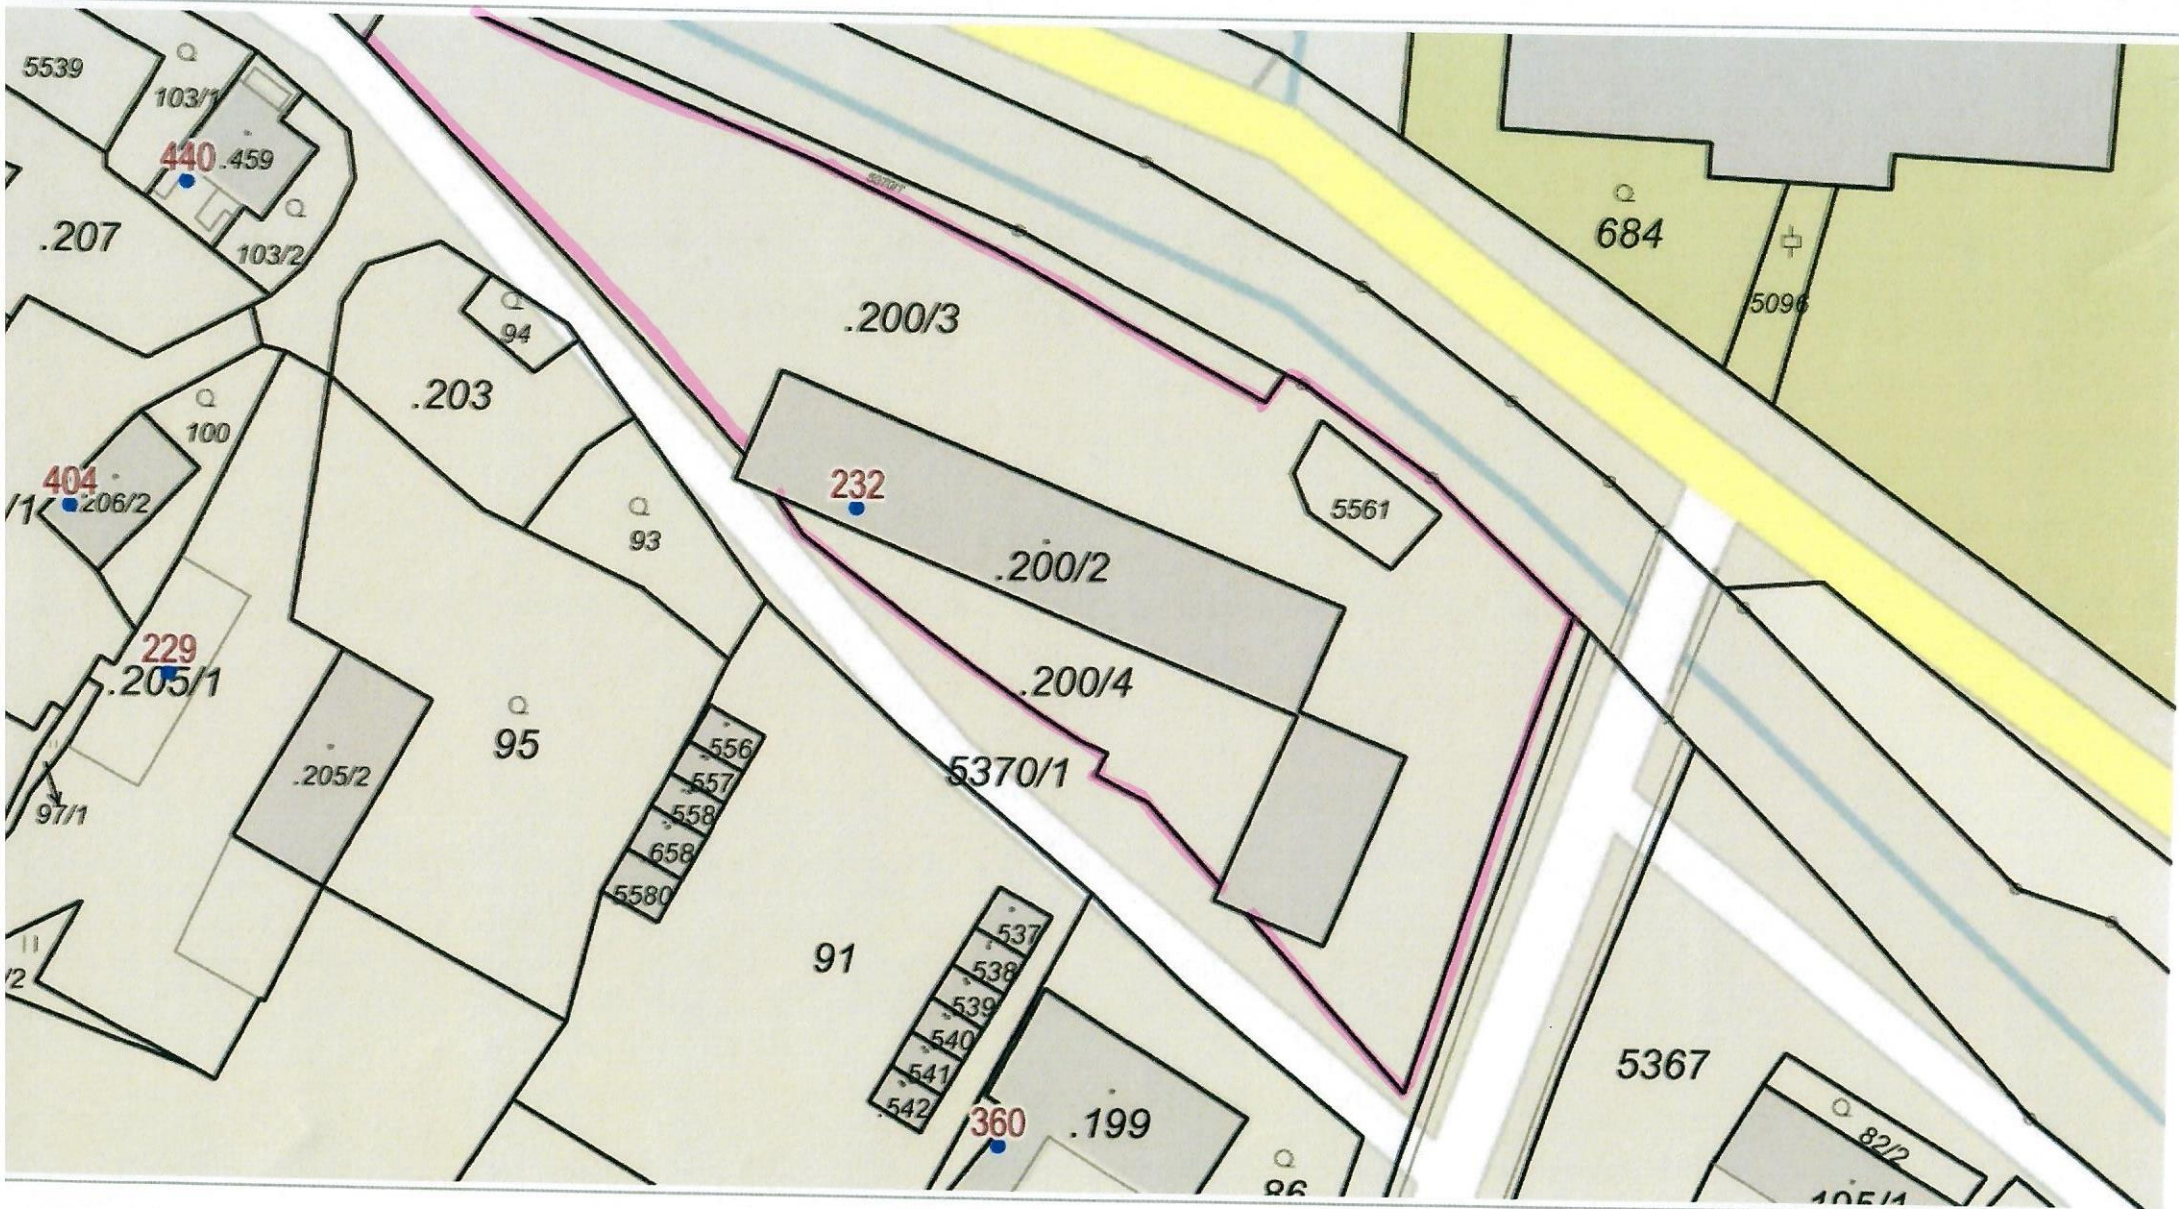

Přilehlá parcela před obytným domem čp. 232

4.3.202

anonymous anonymou

20 m

1 : 80