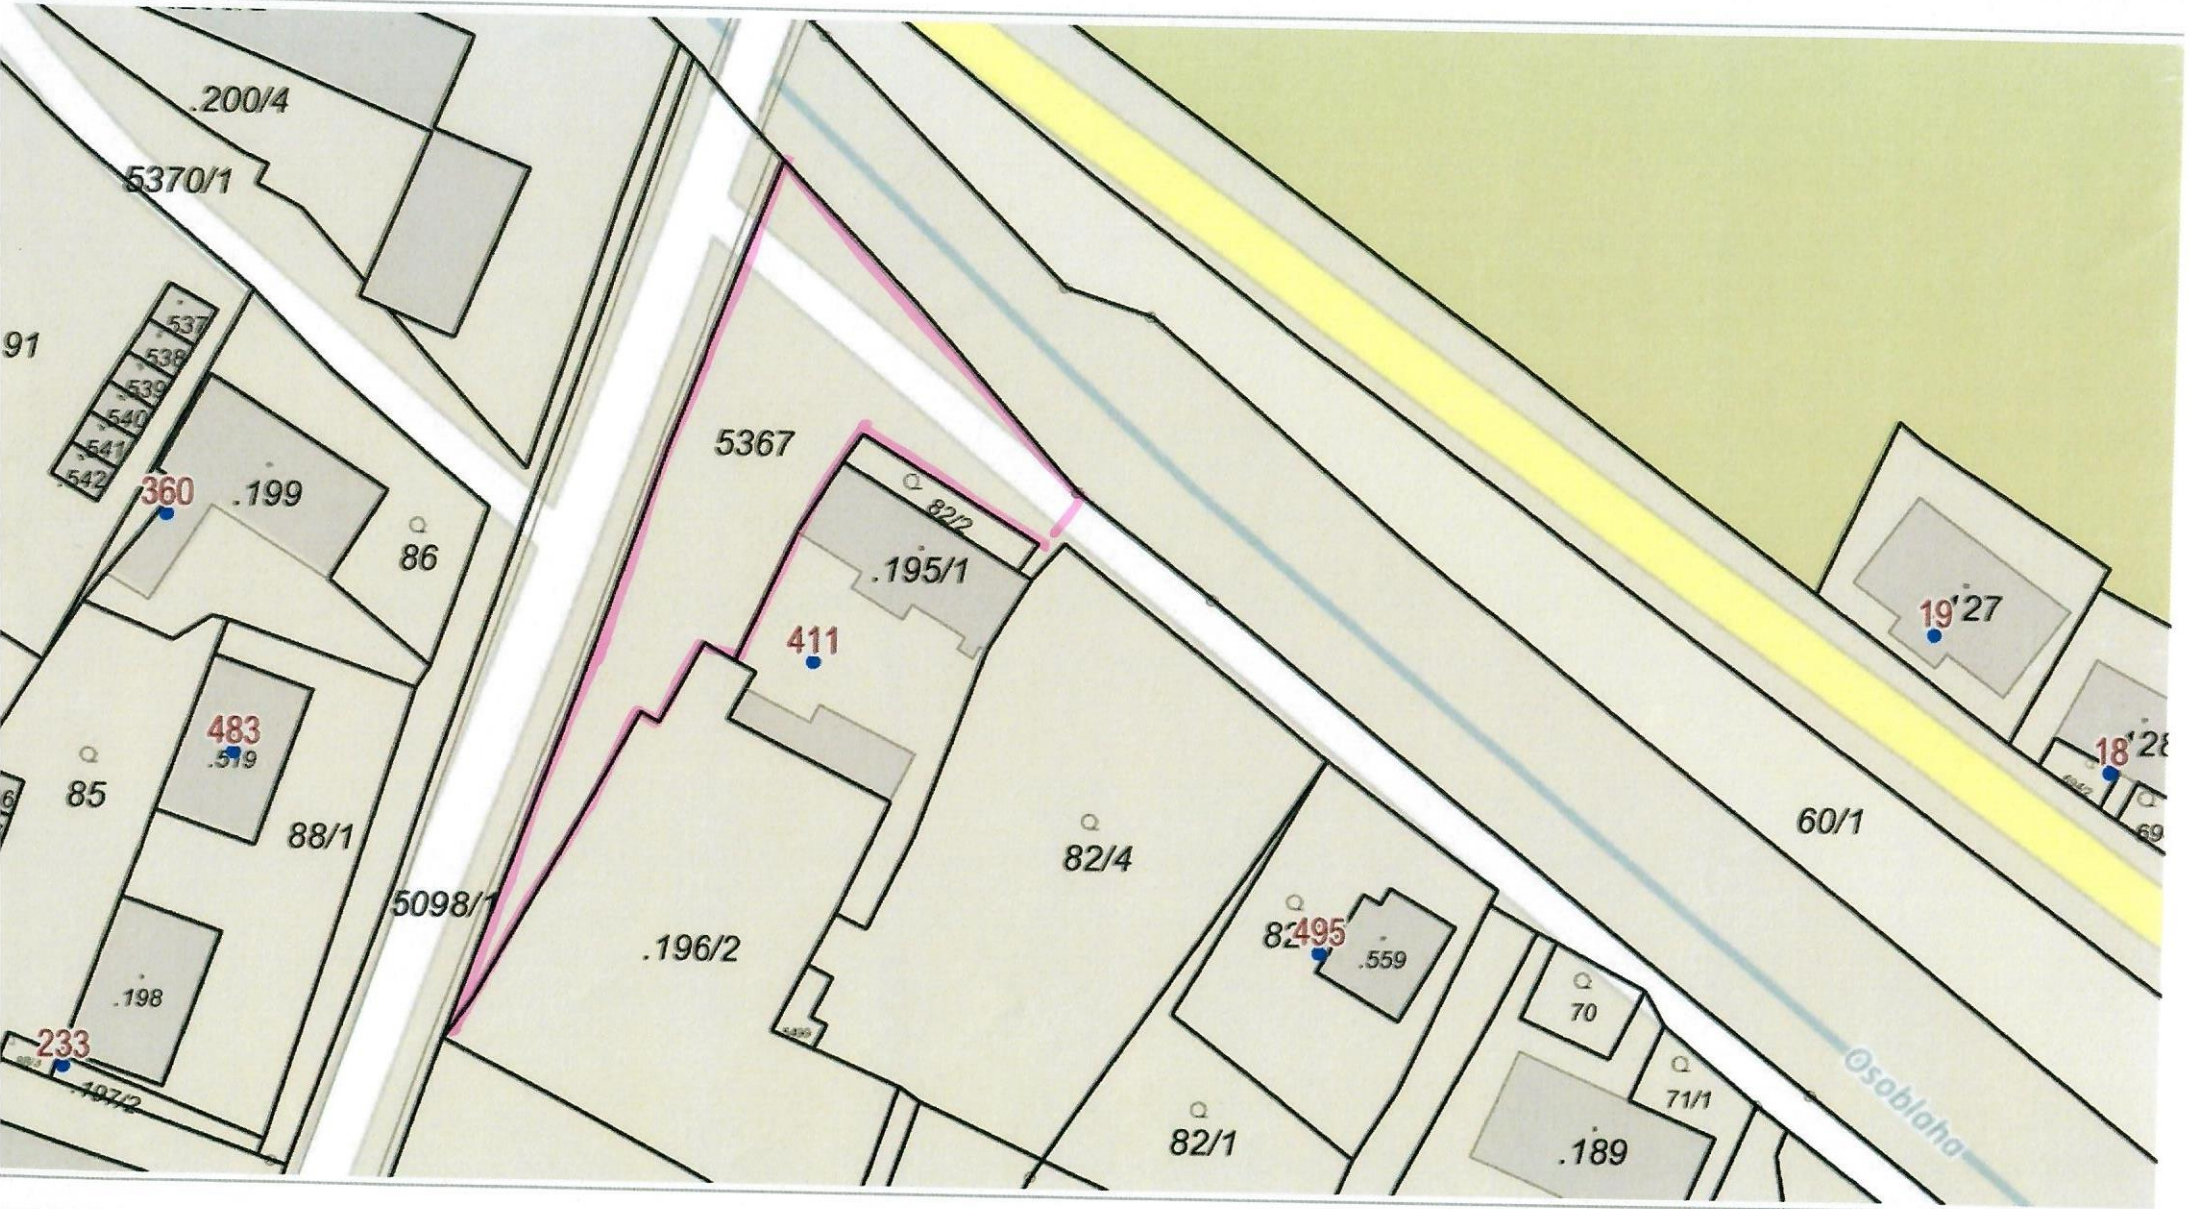

Příloha č. 2

Veřejné prostranství graficky vyznačené na mapě

v k.ú. Jindřichov ve Slezsku:

List č. 1-7

- 1. přilehlé parcely před ZŠ čp. 457, velké a malé hřiště, před prodejnou potravin čp. 296 a před MŠ čp. 506
- 2. přilehlé parcely před a za domem služeb čp. 379
- 3. přilehlé parcely před obecním úřadem
- 4. přilehlé parcely kolem společenského domu čp. 191
- 5. přilehlé parcely kolem kulturního domu Eden čp. 277
- 6. část ppč. 5367 před zámkem
- 7. přilehlá parcela před obytným domem čp. 232

Přílehlé parcely před ZŠ čp. 457, velké a malé hřiště, před prodejnou potravin čp. 296 a před MŠ čp. 506

4.3.202

anonymous anonymou

U ŠRAFOVÁNÍ SE JEDNÁ O ČÁSTI PARCEL

50 m

1 : 1 40

10 m

1:47

anonymous anonymou

20 m

U ŠRAFOVÁNÍ SE JEDNA' O ČÁSTI PARCEL

1:80

4.

Přilehlé parcely před kulturním domem "EDEN" čp. 277

4.3.202

anonymous anonymou

20 m

1 : 1 00

5.

20 m

1 : 90

6.

Přilehlá parcela před obytným domem čp. 232

4.3.202