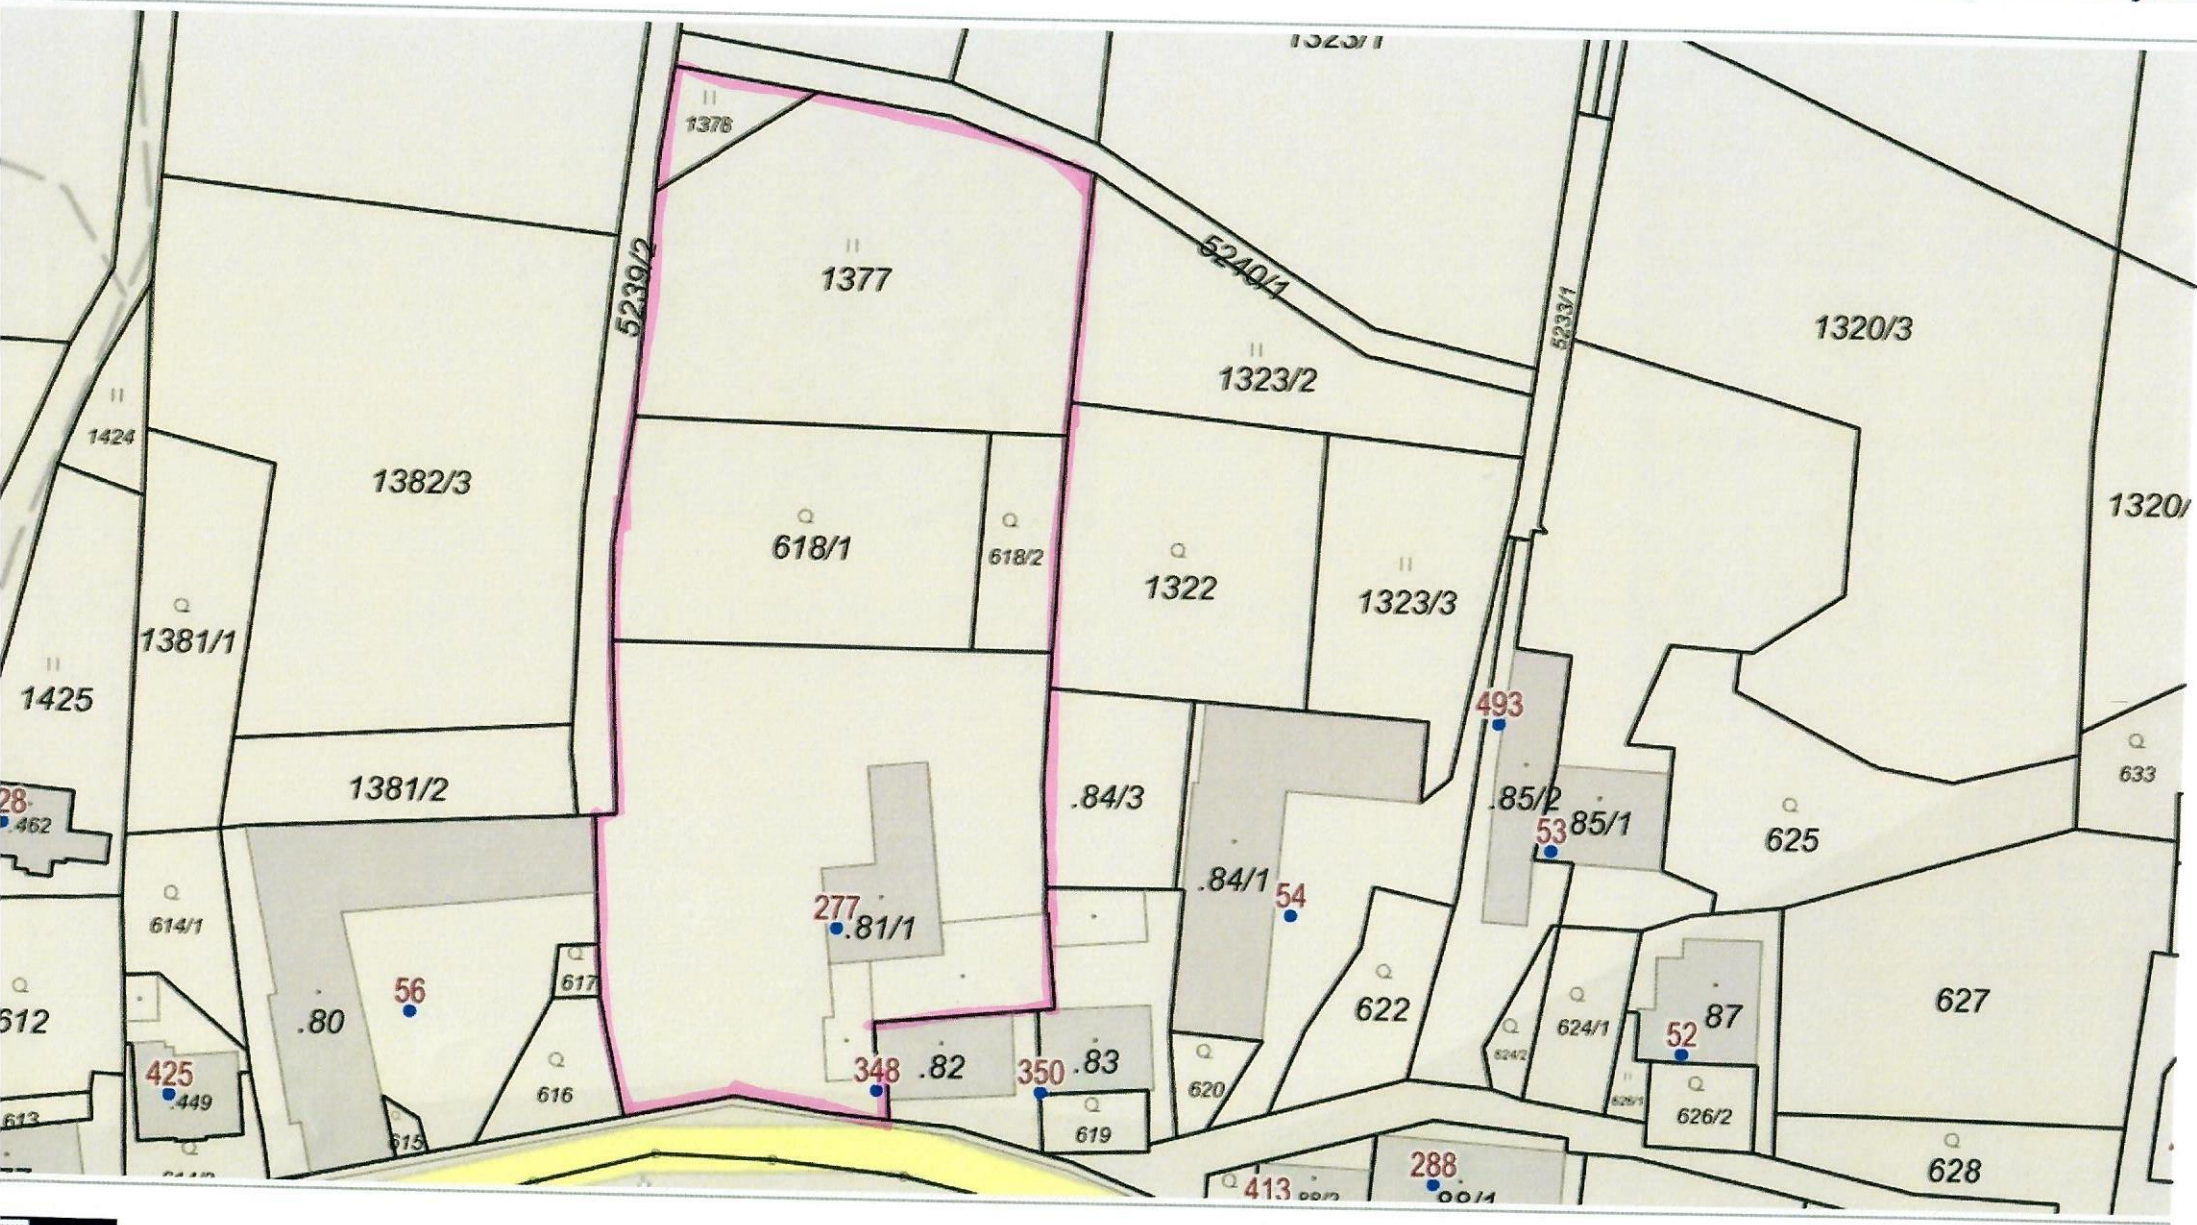

Příloha č. 2

Veřejné prostranství graficky vyznačené na mapě

v k.ú. Jindřichov ve Slezsku:

List č. 1-7

- 1. přilehlé parcely před ZŠ čp. 457, velké a malé hřiště, před prodejnou potravin čp. 296 a před MŠ čp. 506
- 2. přilehlé parcely před a za domem služeb čp. 379
- 3. přilehlé parcely před obecním úřadem
- 4. přilehlé parcely kolem společenského domu čp. 191
- 5. přilehlé parcely kolem kulturního domu Eden čp. 277
- 6. část ppč. 5367 před zámkem
- 7. přilehlá parcela před obytným domem čp. 232

Přílehlé parcely před ZŠ čp. 457, velké a malé hřiště, před prodejnou potravin čp. 296 a před MŠ čp. 506

4.3.202

anonymous anonymou

U ŠRAFOVÁNÍ SE JEDNÁ O ČÁSTI PARCEL

50 m

1 : 1 40

10 m

1:47

Přílehlé parcely před a za domem služeb čp. 379

4.3.202

anonymous anonymou

20 m

1 : 94

3.

Přilehlé parcely kolem společenského domu čp. 191

4.3.202

anonymous anonymou

20 m

U ŠRAFOVÁNÍ SE JEDNA' O ČÁSTI PARCEL

1:80

4.

Přilehlé parcely před kulturním domem "EDEN" čp. 277

4.3.202

anonymous anonymou