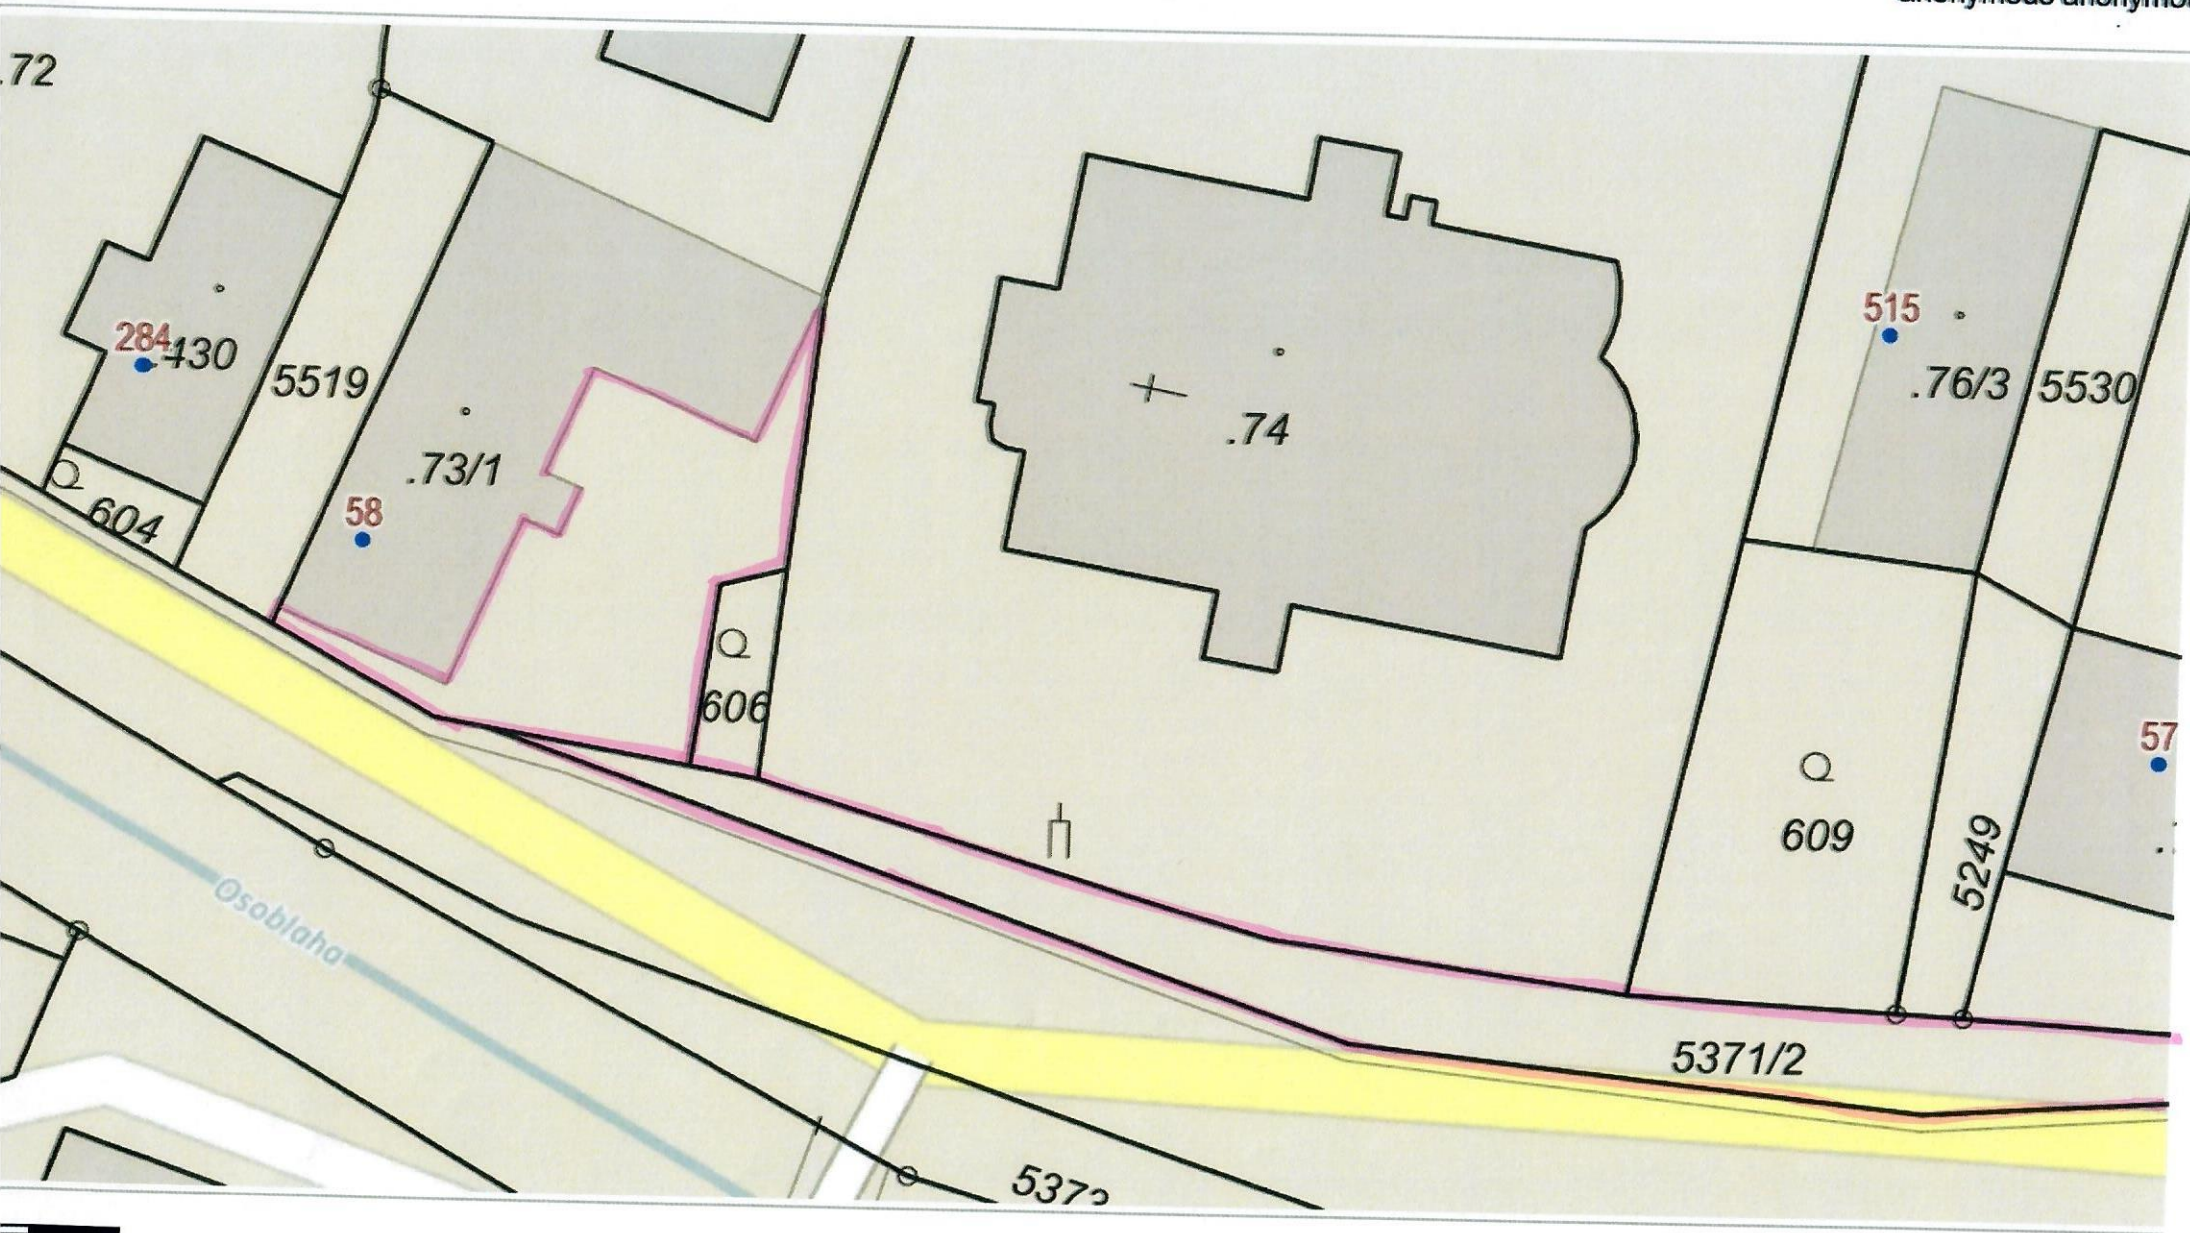

Příloha č. 2

Veřejné prostranství graficky vyznačené na mapě

v k.ú. Jindřichov ve Slezsku:

List č. 1-7

- 1. přilehlé parcely před ZŠ čp. 457, velké a malé hřiště, před prodejnou potravin čp. 296 a před MŠ čp. 506
- 2. přilehlé parcely před a za domem služeb čp. 379
- 3. přilehlé parcely před obecním úřadem
- 4. přilehlé parcely kolem společenského domu čp. 191
- 5. přilehlé parcely kolem kulturního domu Eden čp. 277
- 6. část ppč. 5367 před zámkem
- 7. přilehlá parcela před obytným domem čp. 232

Přílehlé parcely před ZŠ čp. 457, velké a malé hřiště, před prodejnou potravin čp. 296 a před MŠ čp. 506

4.3.202

anonymous anonymou

U ŠRAFOVÁNÍ SE JEDNÁ O ČÁSTI PARCEL

50 m

1 : 1 40

10 m

1:47

Přílehlé parcely před a za domem služeb čp. 379

4.3.202

anonymous anonymou

20 m

1 : 94

3.

Přilehlé parcely kolem společenského domu čp. 191

4.3.202

anonymous anonymou

20 m

U ŠRAFOVÁNÍ SE JEDNA' O ČÁSTI PARCEL

1:80

4.

Přilehlé parcely před kulturním domem "EDEN" čp. 277

4.3.202

anonymous anonymou